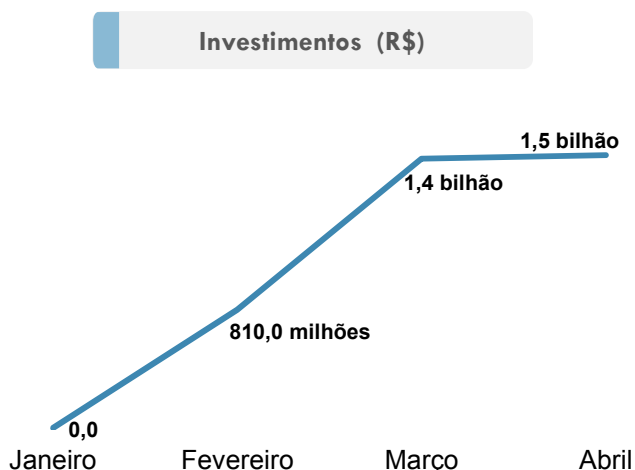

Panorama de Desenvolvimento Econômico da Bahia

Empreendimentos SDE

Protocolos de Intenção Assinados

Até o mês de abril foram assinados **18** protocolos de intenções, resultando em investimentos previstos em **R\$ 1,5 bilhão** e geração de **1001 novos postos de trabalho**.

Destaque de Abril - 2020

Empreendimento: INDÚSTRIA DE PAPÉIS TISSUE LTDA.

R\$ 12,3 milhões em investimentos

60 novos postos de trabalho.

Empreendimentos em Implantação

IMPLANTAÇÃO

367

Empreendimentos em implantação

R\$ 36 Bi

Previstos em investimentos

49.544

Potencial de postos de trabalho

Segmento de destaque até 2022

60%

dos investimentos estão previstos para até 2022

Eletricidade e Gás