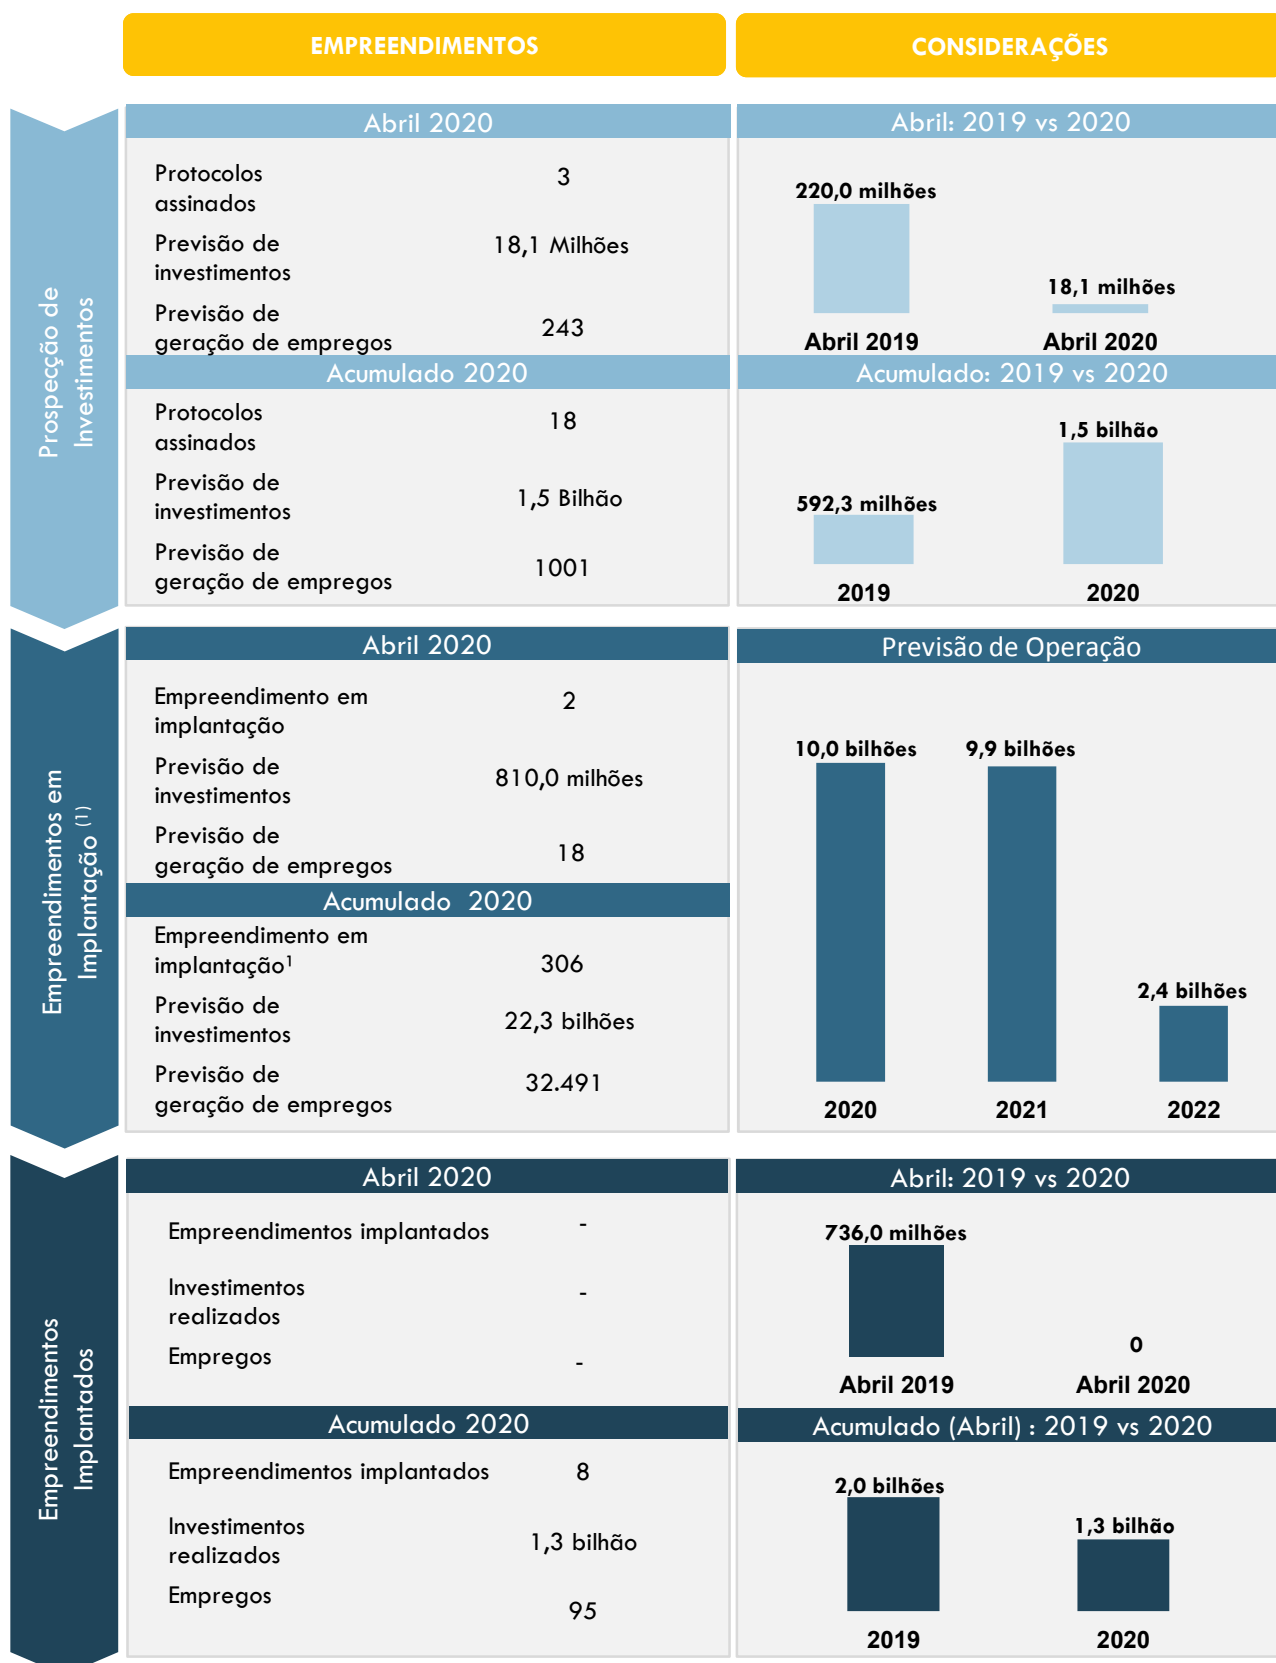

Atuação da SDE

1. Mesmo diante da grave crise econômica e política que se arrasta desde 2016, e do aprofundamento desta em decorrência da pandemia de COVID-19, a Secretaria de Desenvolvimento Econômico mantém o seu esforço em atrair novos empreendimentos e consolidar os já existentes. A atuação de forma mais presente junto aos empresários, sindicatos e federações visa minimizar e anteceder os impactos da crise.

(1) Empreendimentos com implantação prevista até 2022.