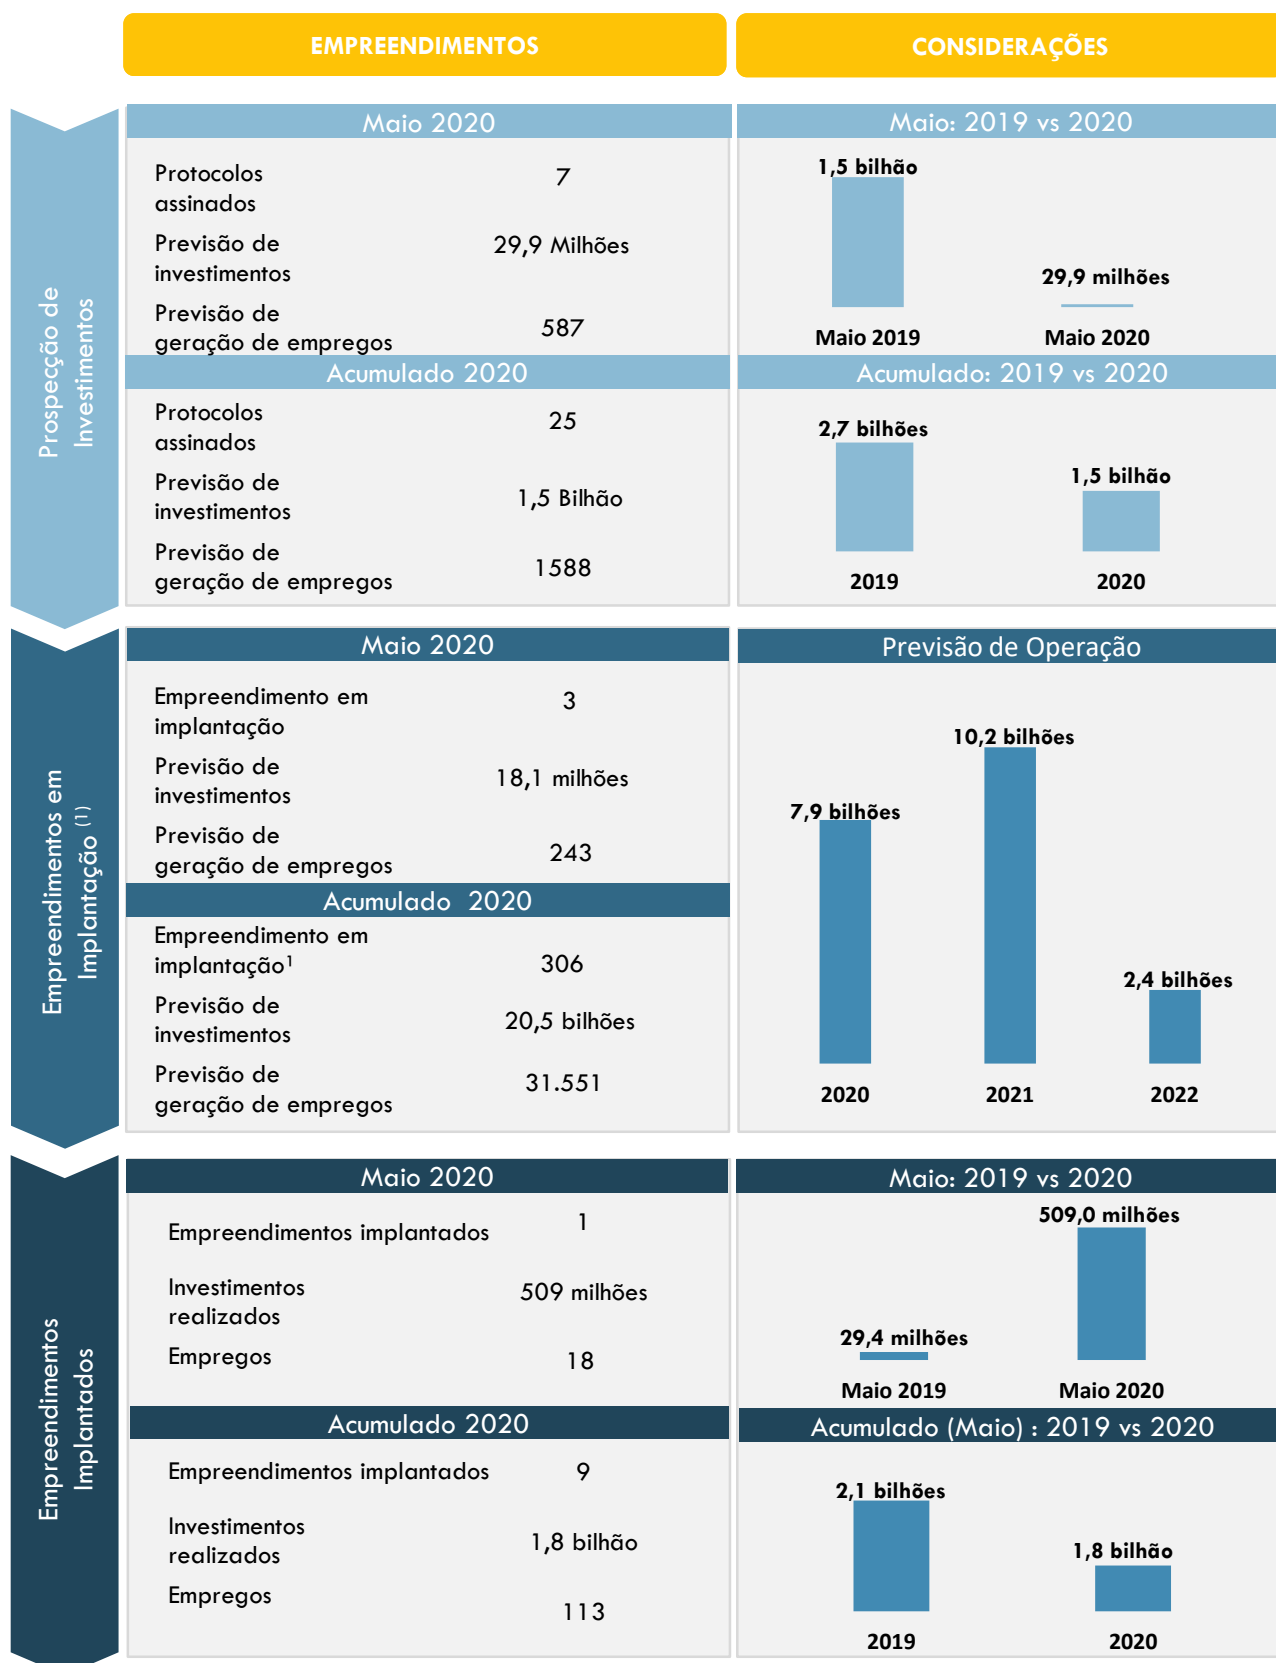

Atuação da SDE

1. Mesmo diante da grave crise econômica e política que se arrasta desde 2016, e do aprofundamento desta em decorrência da pandemia de COVID-19, a Secretaria de Desenvolvimento Econômico mantém o seu esforço em atrair novos empreendimentos e consolidar os já existentes. A atuação de forma mais presente junto aos empresários, sindicatos e federações visa minimizar e anteceder os impactos da crise.

(1) Empreendimentos com implantação prevista até 2022.