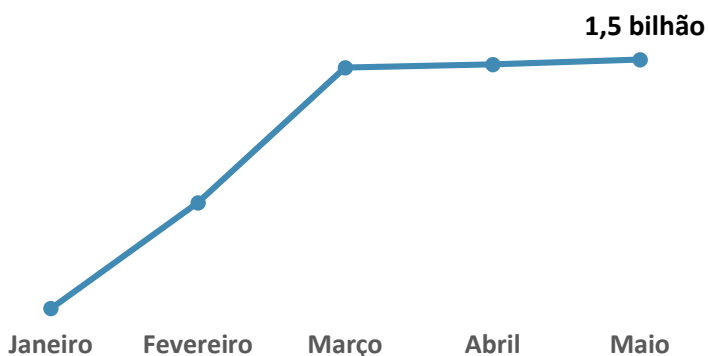

Protocolos de Intenção Assinados

Até o mês de maio foram assinados **25** protocolos de intenções, resultando em investimentos previstos em **R$ 1,5 bilhão** e estimativa de geração de **1588 novos postos de trabalho**.

Investimentos previstos (R$)

Destaque de Maio - 2020

Empreendimento: PEIXARIA BRASIL LTDA.

R$ 12,6 milhões em investimentos

100 novos postos de trabalho.

Empreendimentos em Implantação

IMPLANTAÇÃO

359

Empreendimentos em implantação

R$ 33,5 Bi

Previstos em investimentos

47.905

Potencial de postos de trabalho

Segmento de destaque até 2022

60%

dos investimentos estão previstos para até 2022