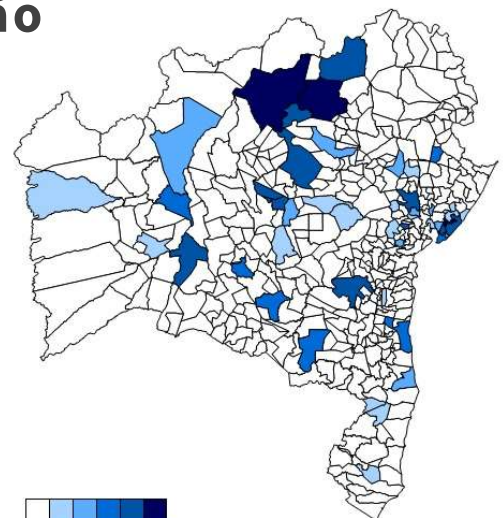

Eletricidade e Gás

R$ 14,7 bilhões em previsão de investimento

2.963 postos de trabalho previstos

Destaque em investimentos com implantação prevista até 2022

Empreendimentos Implantados

Números acumulados (até **Maio 2020**)

9

Empreendimentos implantados

R$ 1,8 bilhão

Em investimentos realizados

113

Em empregos gerados

Destaque

Implantação da Equatorial Transmissora 1 SPE S/A, passando pelos municípios de Rio das Éguas e Barreiras, com investimentos de aproximadamente **R$ 590 milhões**.