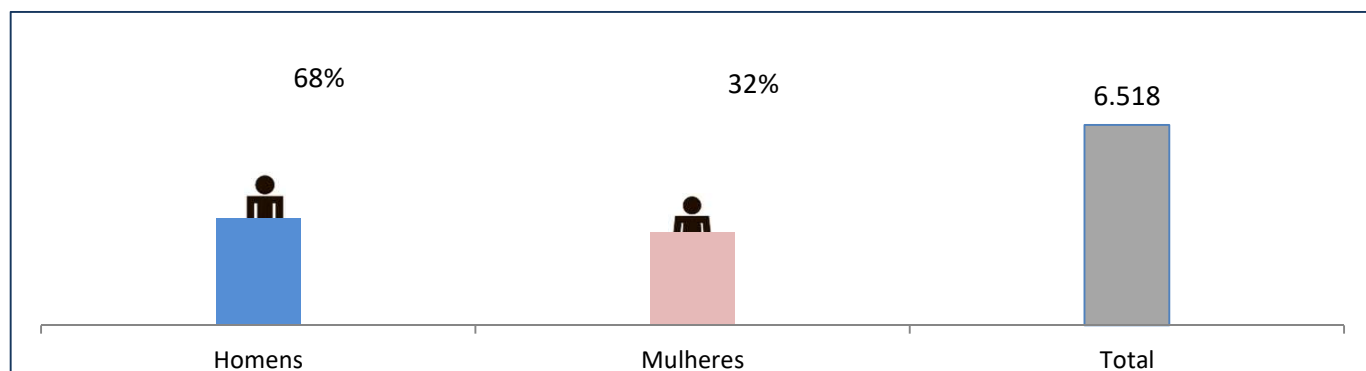

Comércio

1.955 - 30%

Desse total

Serviço

4.563 - 70%

Serviços disponibilizados nas Unidades SAE:

- ✓ **Orientação empresarial: MEI , ME e EPP**
- ✓ **Atendimento Especifico ao MEI - Microempreendedor Individual**
- ✓ **Execução de todos os serviços disponíveis na ferramenta on-line**
- ✓ **Portal do Empreendedor - <https://www.gov.br/empresas-e-negocios/pt-br/empreendedor>**

Do total dos serviços prestados (MEI / ME / EPP) nas unidades SAE até
Janeiro 2023- Junho 2023

25.130 serviços

Do total, os homens liderando as empresas com 68%.

Fonte: Fonte – cadastro equipe COSERV - Elaboração SDE