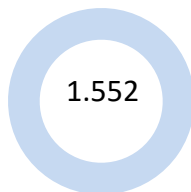

ATENDIMENTO UNIDADE
BELA VISTA

ATENDIMENTO UNIDADE
CAJAZEIRAS

ATENDIMENTO UNIDADE
COMÉRCIO

ATENDIMENTO UNIDADE
BARRA

Apontando as quatro unidades do SAE com mais atendimentos; destaque para Shopping Bela Vista (1.641), logo Cajazeiras (1.552), Comércio (1.035) e Shopping Barra (687), no acumulado Jan2023 – Jun2023.