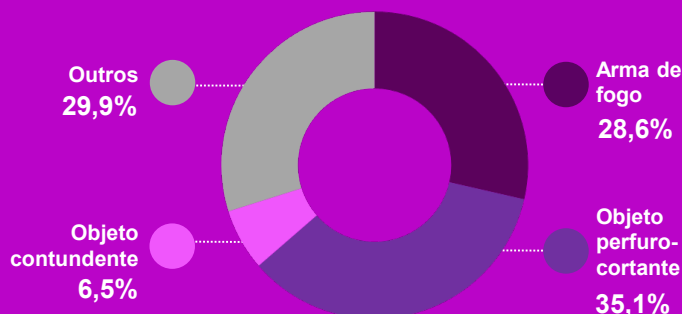

Feminicídios na Bahia

892

Vítimas de Feminicídios na Bahia de 2017 a 2025

Um Feminicídio a cada

4 dias

Em 2025, a cada 4 mortes violentas de mulheres

1 foi Feminicídio

Perfil das vítimas de Feminicídios na Bahia

- Entre 30 e 49 anos
- Negra (Pardas e Pretas)
- Com parceiro íntimo

Número de vítimas de Feminicídios na Bahia de 2017 a 2025

Redução do número das vítimas de Feminicídios na Bahia de 2024 para 2025

-8,1%

Vitimização por Feminicídios a cada 100 mil mulheres baianas

Distribuição geográfica dos Feminicídios em 2025

Principais instrumentos² na vitimização por Feminicídios na Bahia em 2025

Autoria² dos casos de Feminicídios na Bahia em 2025