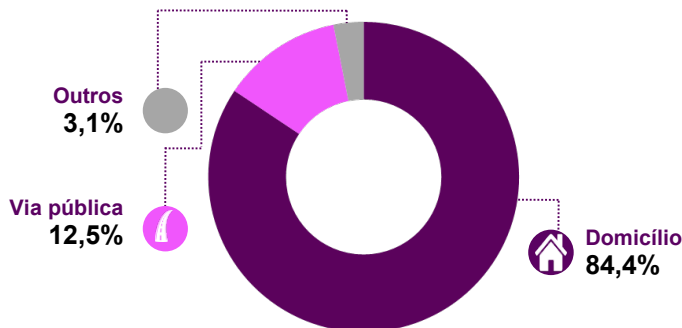

Feminicídios na Bahia

892

Vítimas de Feminicídios na Bahia de 2017 a 2025

Um Feminicídio a cada

4 dias

Em 2025, a cada 4 mortes violentas de mulheres

1 foi Feminicídio

Perfil das vítimas de Feminicídios na Bahia

- Entre 30 e 49 anos
- Negra (Pardas e Pretas)
- Com parceiro íntimo

Número de vítimas de Feminicídios na Bahia de 2017 a 2025

Redução do número das vítimas de Feminicídios na Bahia de 2024 para 2025

-8,1%

Vitimização por Feminicídios a cada 100 mil mulheres baianas

Distribuição geográfica dos Feminicídios em 2025

Principais instrumentos² na vitimização por Feminicídios na Bahia em 2025

Autoria² dos casos de Feminicídios na Bahia em 2025

Local² de ocorrência dos casos de Feminicídios na Bahia em 2025

Em 2025, ao menos 1 feminicídio foi registrado em 68 dos 417 municípios da Bahia

Aproximadamente, 40% dos casos ocorreram entre 18 e 23 horas