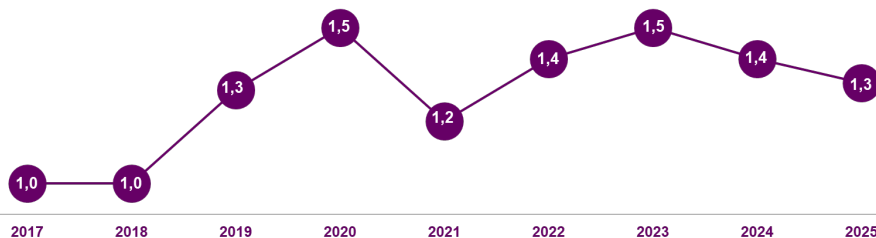

Feminicídios na Bahia

892

Vítimas de Feminicídios na Bahia de 2017 a 2025

Um Feminicídio a cada

4 dias

Em 2025, a cada 4 mortes violentas de mulheres

1 foi Feminicídio

Perfil das vítimas de Feminicídios na Bahia

- Entre 30 e 49 anos
- Negra (Pardas e Pretas)
- Com parceiro íntimo

Número de vítimas de Feminicídios na Bahia de 2017 a 2025

Redução do número das vítimas de Feminicídios na Bahia de 2024 para 2025

-8,1%

Vitimização por Feminicídios a cada 100 mil mulheres baianas

Distribuição geográfica dos Feminicídios em 2025

Principais instrumentos² na vitimização por Feminicídios na Bahia em 2025

Autoria² dos casos de Feminicídios na Bahia em 2025