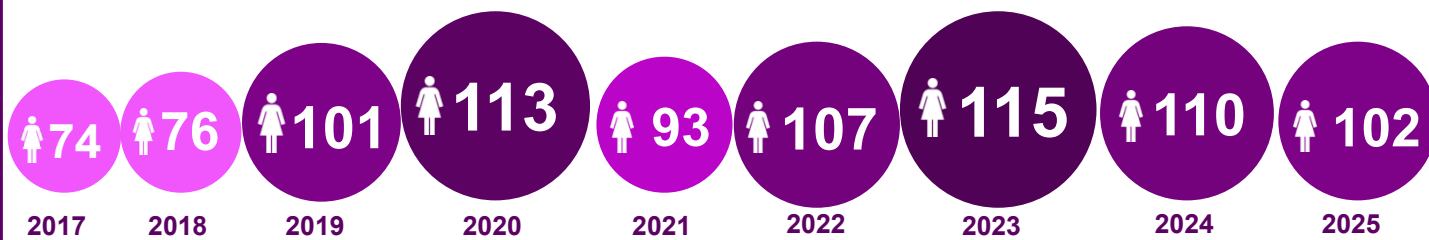

Feminicídios na Bahia

892

Vítimas de Feminicídios na Bahia de 2017 a 2025

Um Feminicídio a cada

4 dias

Em 2025, a cada 4 mortes violentas de mulheres

1 foi Feminicídio

Perfil das vítimas de Feminicídios na Bahia

- Entre 30 e 49 anos
- Negra (Pardas e Pretas)
- Com parceiro íntimo

Número de vítimas de Feminicídios na Bahia de 2017 a 2025

Redução do número das vítimas de Feminicídios na Bahia de 2024 para 2025

-8,1%

Local² de ocorrência dos casos de Feminicídios na Bahia em 2025

Em 2025, ao menos 1 feminicídio foi registrado em 68 dos 417 municípios da Bahia

Aproximadamente, 40% dos casos ocorreram entre 18 e 23 horas