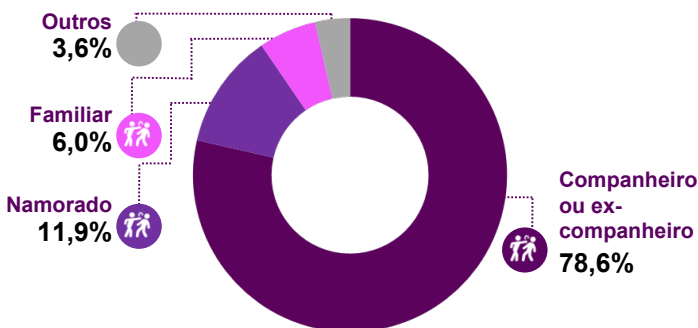

Feminicídios na Bahia

892

Vítimas de Feminicídios na Bahia de 2017 a 2025

Um Feminicídio a cada

4 dias

Em 2025, a cada 4 mortes violentas de mulheres

1 foi Feminicídio

Perfil das vítimas de Feminicídios na Bahia

- Entre 30 e 49 anos
- Negra (Pardas e Pretas)
- Com parceiro íntimo

Número de vítimas de Feminicídios na Bahia de 2017 a 2025

Redução do número das vítimas de Feminicídios na Bahia de 2024 para 2025

-8,1%

Vitimização por Feminicídios a cada 100 mil mulheres baianas

Distribuição geográfica dos Feminicídios em 2025

Principais instrumentos² na vitimização por Feminicídios na Bahia em 2025

Autoria² dos casos de Feminicídios na Bahia em 2025

Local² de ocorrência dos casos de Feminicídios na Bahia em 2025

Em 2025, ao menos 1 feminicídio foi registrado em 68 dos 417 municípios da Bahia

Aproximadamente, 40% dos casos ocorreram entre 18 e 23 horas