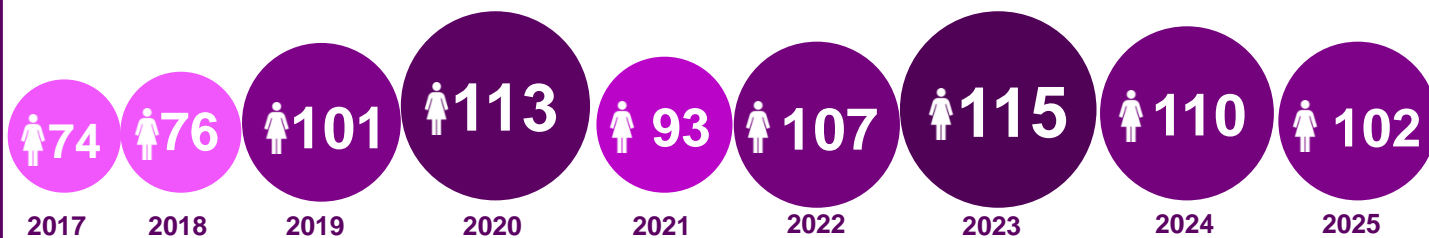

Feminicídios na Bahia

891

Vítimas de Feminicídios na Bahia de 2017 a 2025

Um Feminicídio a cada

4 dias

Em 2025, a cada 4 mortes violentas de mulheres

1 foi Feminicídio

Perfil das vítimas de Feminicídios na Bahia

- Entre 30 e 49 anos
- Negra (Pardas e Pretas)
- Com parceiro íntimo

Número de vítimas de Feminicídios na Bahia de 2017 a 2025

Redução do número das vítimas de Feminicídios na Bahia de 2024 para 2025

-7,3%

Vitimização por Feminicídios a cada 100 mil mulheres baianas

Distribuição geográfica dos Feminicídios em 2025

Salvador 10,8%

Interior 81,4%

RMS¹ 7,8%

Principais instrumentos² na vitimização por Feminicídios na Bahia em 2025

Autoria² dos casos de Feminicídios na Bahia em 2025

Local² de ocorrência dos casos de Feminicídios na Bahia em 2025

Em 2025, ao menos 1 feminicídio foi registrado em 68 dos 417 municípios da Bahia

Aproximadamente, 40% dos casos ocorreram entre 18 e 23 horas