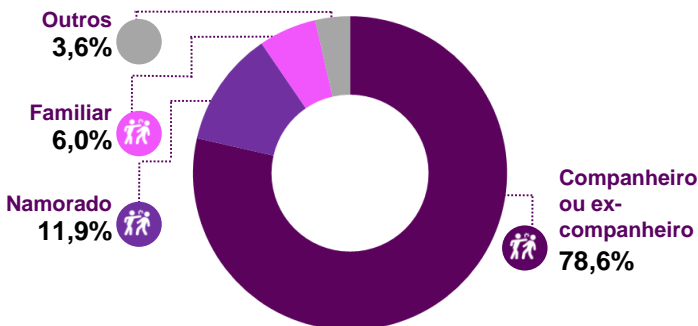

Feminicídios na Bahia

891

Vítimas de Feminicídios na Bahia de 2017 a 2025

Um Feminicídio a cada

4 dias

Em 2025, a cada 4 mortes violentas de mulheres

1 foi Feminicídio

Perfil das vítimas de Feminicídios na Bahia

- Entre 30 e 49 anos
- Negra (Pardas e Pretas)
- Com parceiro íntimo

Número de vítimas de Feminicídios na Bahia de 2017 a 2025

Redução do número das vítimas de Feminicídios na Bahia de 2024 para 2025

-7,3%

Vitimização por Feminicídios a cada 100 mil mulheres baianas

Distribuição geográfica dos Feminicídios em 2025

Salvador 10,8%

Interior 81,4%

RMS¹ 7,8%

Principais instrumentos² na vitimização por Feminicídios na Bahia em 2025

Autoria² dos casos de Feminicídios na Bahia em 2025

Local² de ocorrência dos casos de Feminicídios na Bahia em 2025

Em 2025, ao menos 1 feminicídio foi registrado em 68 dos 417 municípios da Bahia

Aproximadamente, 40% dos casos ocorreram entre 18 e 23 horas