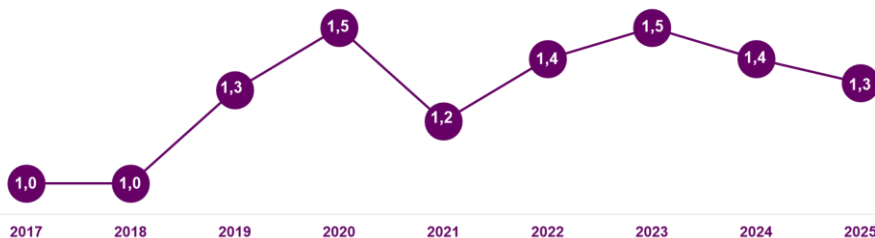

Feminicídios na Bahia

891

Vítimas de Feminicídios na Bahia de 2017 a 2025

Um Feminicídio a cada

4 dias

Em 2025, a cada 4 mortes violentas de mulheres

1 foi Feminicídio

Perfil das vítimas de Feminicídios na Bahia

- Entre 30 e 49 anos
- Negra (Pardas e Pretas)
- Com parceiro íntimo

Número de vítimas de Feminicídios na Bahia de 2017 a 2025

Redução do número das vítimas de Feminicídios na Bahia de 2024 para 2025

-7,3%

Vitimização por Feminicídios a cada 100 mil mulheres baianas

Distribuição geográfica dos Feminicídios em 2025

Salvador 10,8%

Interior 81,4%

RMS¹ 7,8%

Principais instrumentos² na vitimização por Feminicídios na Bahia em 2025