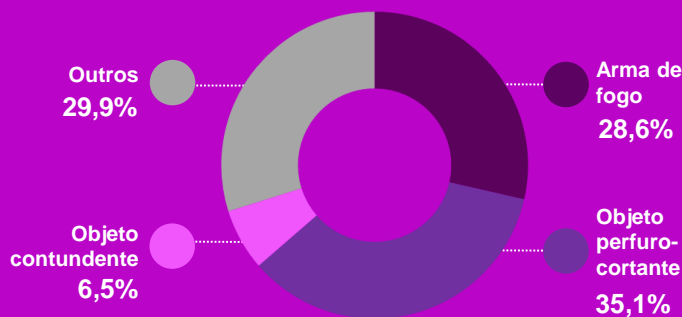

- Entre 30 e 49 anos
- Negra (Pardas e Pretas)
- Com parceiro íntimo

Número de vítimas de Feminicídios na Bahia de 2017 a 2025

Redução do número das vítimas de Feminicídios na Bahia de 2024 para 2025

-7,3%

Vitimização por Feminicídios a cada 100 mil mulheres baianas

Distribuição geográfica dos Feminicídios em 2025

Salvador 10,8%

Interior 81,4%

RMS¹ 7,8%

Principais instrumentos² na vitimização por Feminicídios na Bahia em 2025

Autoria² dos casos de Feminicídios na Bahia em 2025

Local² de ocorrência dos casos de Feminicídios na Bahia em 2025

Em 2025, ao menos 1 feminicídio foi registrado em 68 dos 417 municípios da Bahia

Aproximadamente, 40% dos casos ocorreram entre 18 e 23 horas

Concentra 13% dos casos