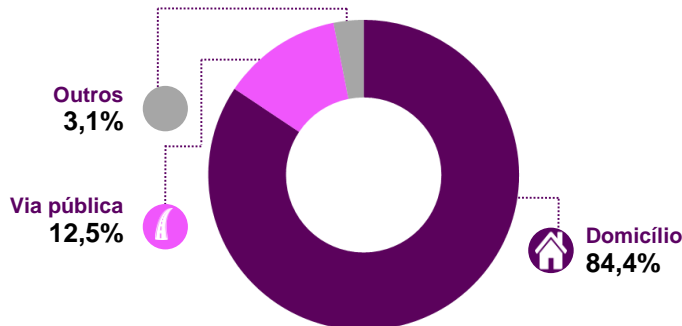

Feminicídios na Bahia

891

Vítimas de Feminicídios na Bahia de 2017 a 2025

Um Feminicídio a cada

4 dias

Em 2025, a cada 4 mortes violentas de mulheres

1 foi Feminicídio

Perfil das vítimas de Feminicídios na Bahia

- Entre 30 e 49 anos
- Negra (Pardas e Pretas)
- Com parceiro íntimo

Número de vítimas de Feminicídios na Bahia de 2017 a 2025

Redução do número das vítimas de Feminicídios na Bahia de 2024 para 2025

-7,3%

Vitimização por Feminicídios a cada 100 mil mulheres baianas

Distribuição geográfica dos Feminicídios em 2025

Salvador 10,8%

Interior 81,4%

RMS¹ 7,8%

Principais instrumentos² na vitimização por Feminicídios na Bahia em 2025

Autoria² dos casos de Feminicídios na Bahia em 2025

Local² de ocorrência dos casos de Feminicídios na Bahia em 2025

Em 2025, ao menos 1 feminicídio foi registrado em 68 dos 417 municípios da Bahia

Aproximadamente, 40% dos casos ocorreram entre 18 e 23 horas