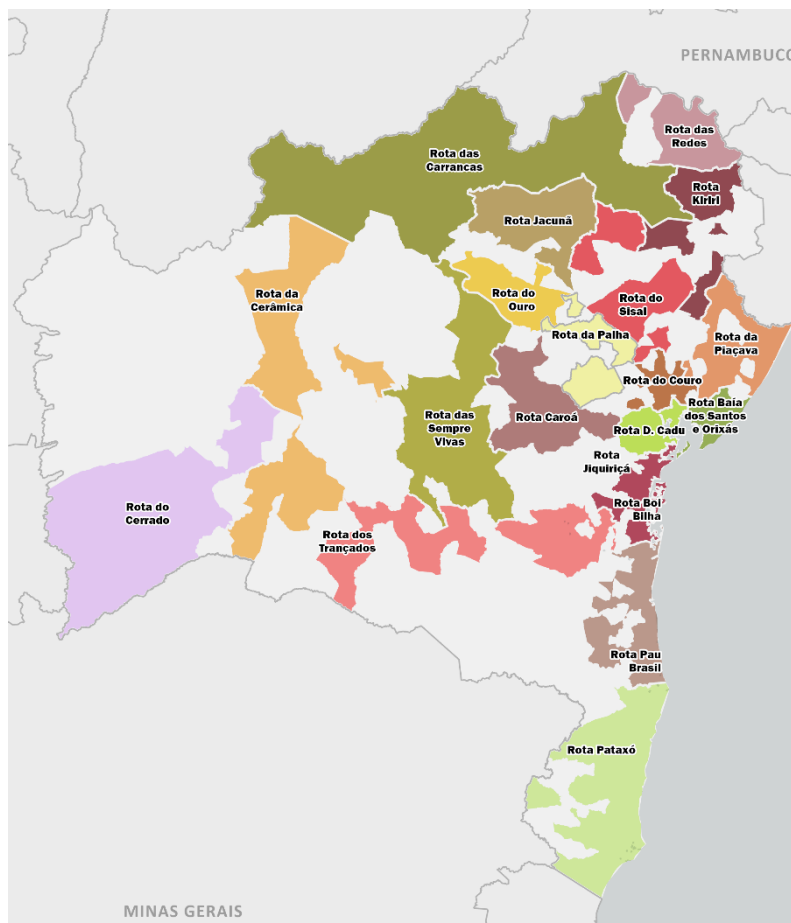

EDITAL DE CHAMAMENTO PÚBLICO 16/2024 – 2ª FENABA

ANEXO 1 - TABELA DE DISTRIBUIÇÃO DE VAGAS POR ROTAS DO ARTESANATO DA BAHIA

Rota ou Tipo de Vaga	Municípios	*Quantitativo de Artesãos	Número de Vagas
Salvador	Salvador.	4377	40
Rota Baía dos Santos e Orixás (exceto Salvador)	Camaçari, Candeias, Dias D'Ávila, Itaparica, Lauro de Freitas, Madre de Deus, Mata de São João, Pojuca, Salvador, São Francisco do Conde, São Sebastião do Passé, Simões Filho e Vera Cruz.	1576	20

Rota dos Trançados	Brumado, Caetité, Candiba, Guanambi, Ituaçu, Livramento de Nossa Senhora, Malhada de Pedras, Pindaí, Tanhaçu, Urandi. Aiquara, Boa Nova, Jequié, Ipiaú, Dário Meira, Itagibá, Ibirataia, Itagi, Itamari, Manoel Vitorino, Nova Ibiá e Ubatã.	950	11
Demais municípios		774	10